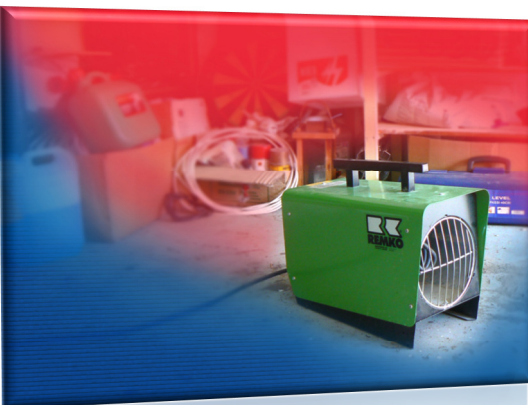

Remko Elkomat lämmittimiä voidaan käyttää mm:

- Verstaissa
- Varastoissa
- Työpistelämmitykseen
- Koneiden lämmitykseen
- Kasvihuoneissa yms.